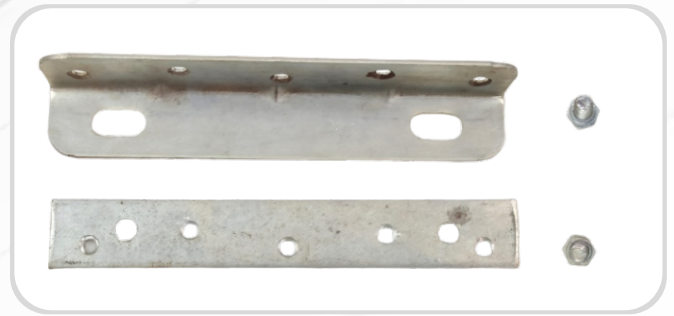

Imported Chrome Leg
(Size : 3" & 4")

T-T Legs
(Size : 3" & 4")
Diameter : 45mm & 65mm

Matt Legs
(Size : 3" & 4")
Diameter : 45mm & 65mm

6" Bambu Legs

Table Mijagra

Dubset (Heavy)

Dubset (Rgular)

Dubset (Imported - Golden)
Size : 4,6,8 Inch